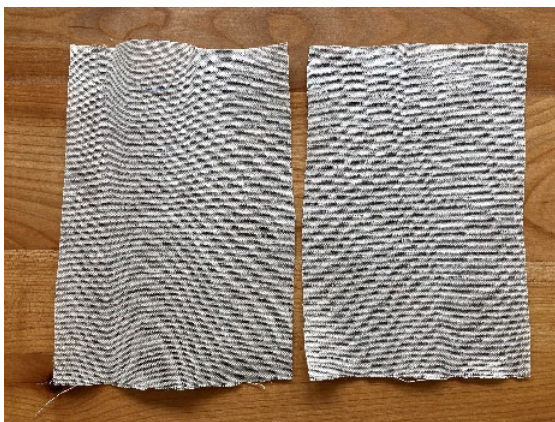

Der Stoff aus Emmentaler Flachs
www.swissflax.ch

Bäckerleinen roh aus 100 % SwissFlax

Technische Daten

Breite:	1.65 m
Stofffarbe:	natur
Ausrüstung:	keine
Gewicht:	300 g/m²
Rohmaterial Herkunft:	Emmental
Rohmaterial:	100% SwissFlax Kette: NM 9.5 Schuss: NM 9.5
Möglicher Liefertermin:	Ab Lager verfügbar

Anzahl Laufmeter	Preis CHF/Lfm
Ab 1 Lfm:	CHF 85.-
Ab 20 Lfm:	CHF 65.-
Ab 40 Lfm (+/- 2m):	CHF 58.-
100 Lfm :	CHF 53.-
> 100 Lfm	Auf Anfrage

Dimensionen: Bis 10 Lfm gefaltet
Ab 10 Lfm auf Rolle (Sperrgut)

Lieferung: Ab Lager

Vor- und Rückseite