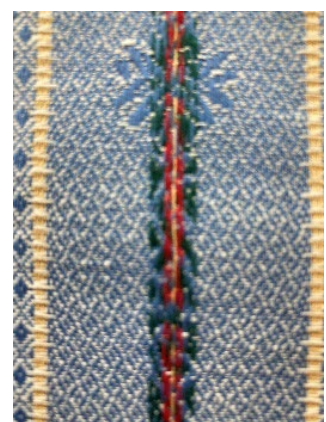

Rückseite

Rückseite

SwissFlax GmbH
Spychergasse 10, CH-3425 Willadingen
Mob. +41 79 487 99 06
Tel +41 31 910 22 89
Mail info@swissflax.ch

08/2022